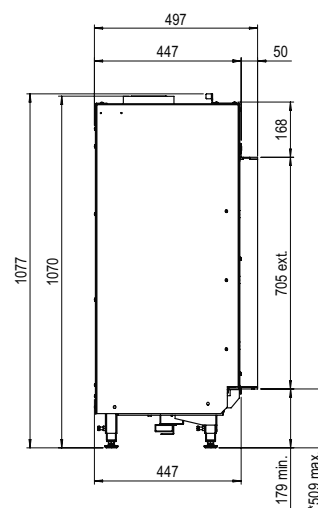

*Incl. optional adjustable feet