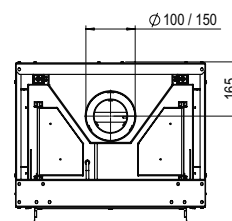

Afvoermateriaal 100/150

*Incl. optional adjustable feet