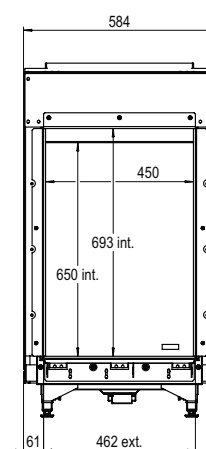

Afvoermateriaal 100/150

*Incl. optional adjustable feet